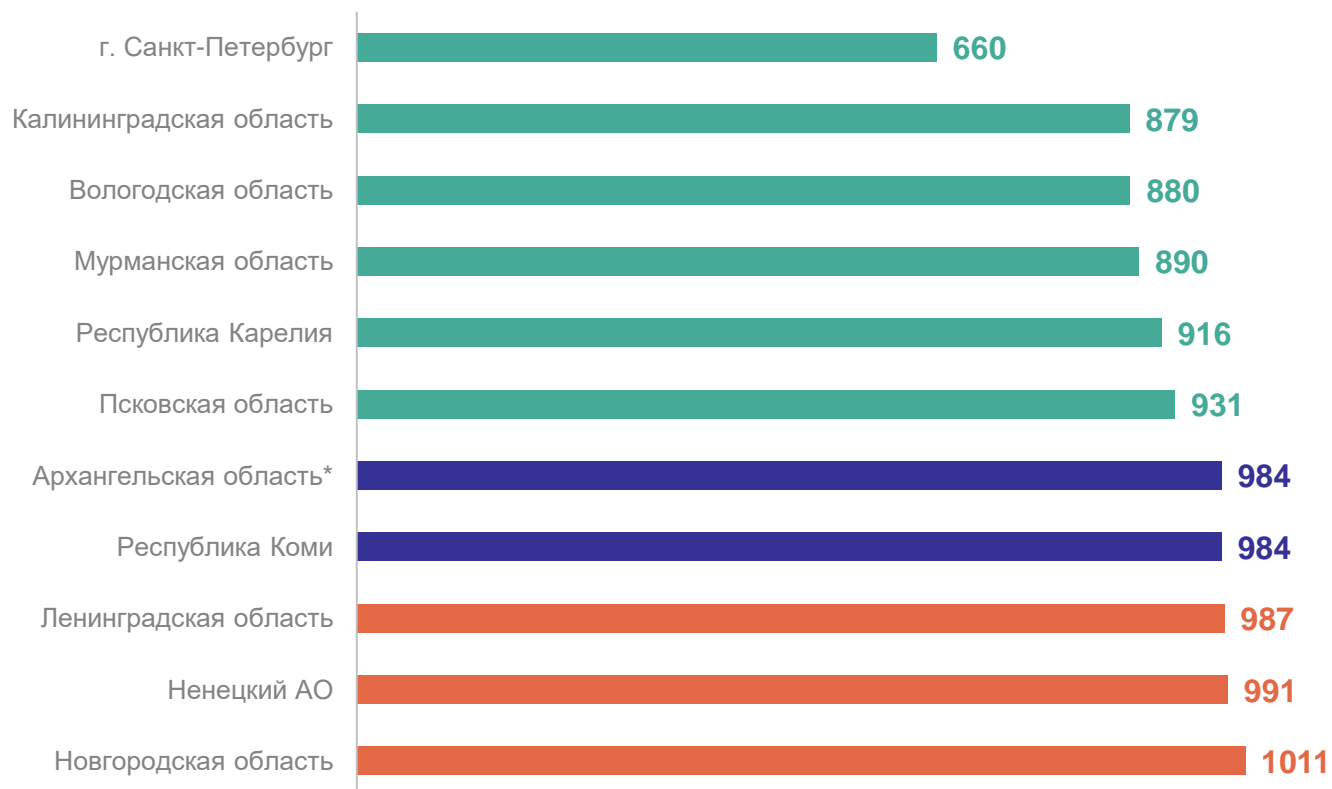

НА 1 000 БРАКОВ ПРИХОДИТСЯ РАЗВОДОВ

январь – июнь 2024 г.

КОМИСТАТ

Республика Коми

Изменение

январь – июнь 2024 г.
к январю – июню 2023 г.

88,6%

*Без Ненецкого автономного округа.