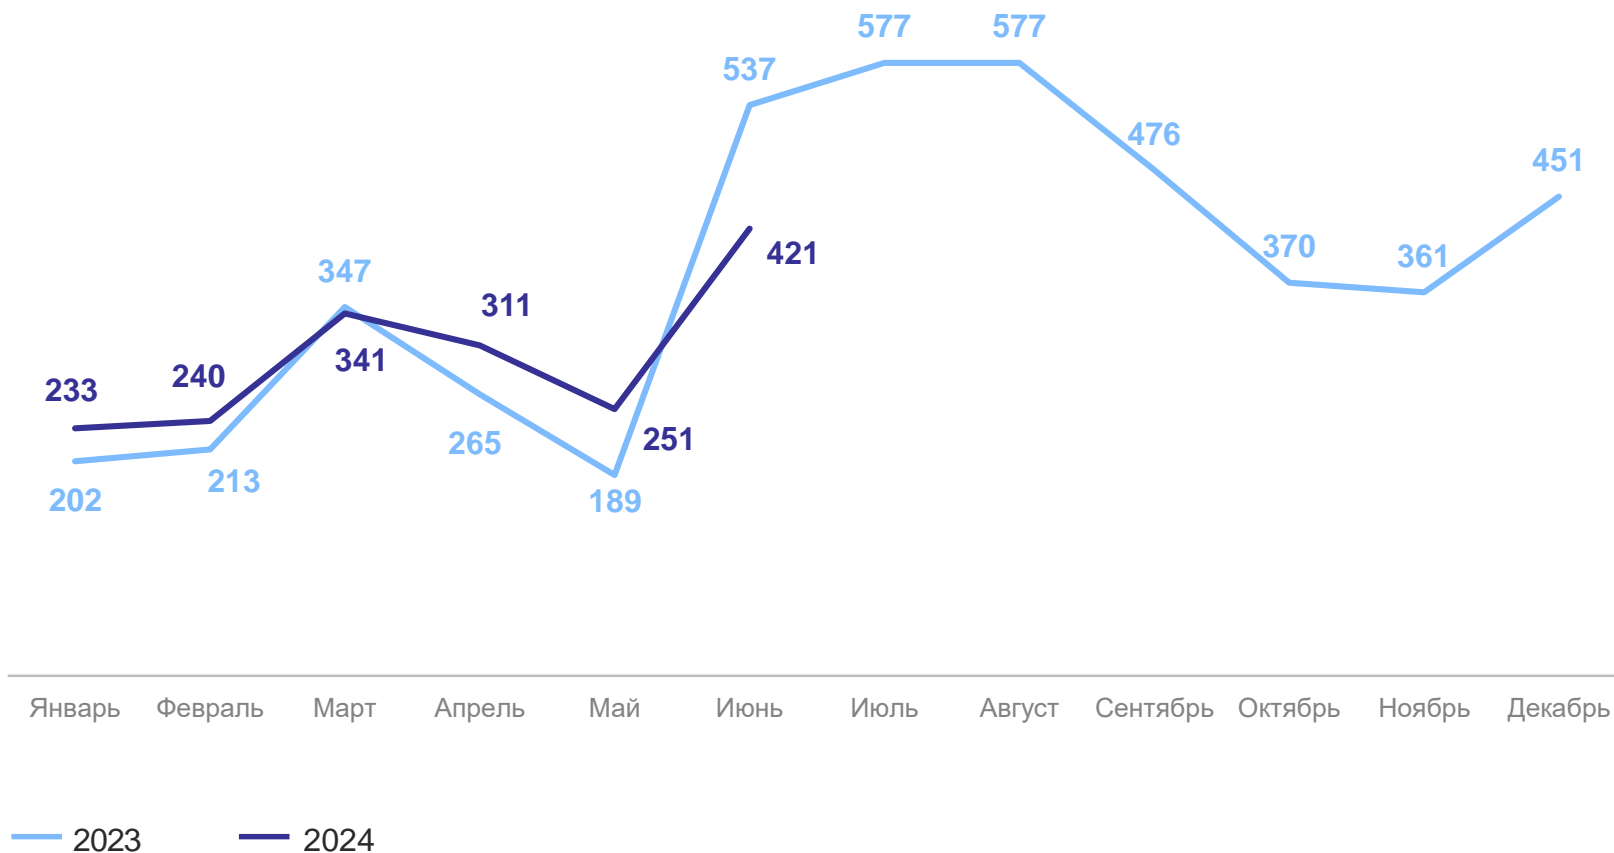

ЧИСЛО ЗАРЕГИСТРИРОВАННЫХ БРАКОВ В РЕСПУБЛИКЕ КОМИ

единиц

КОМИСТАТ

Изменение
январь – июнь 2024 г.
к январю – июню 2023 г.

102,5%