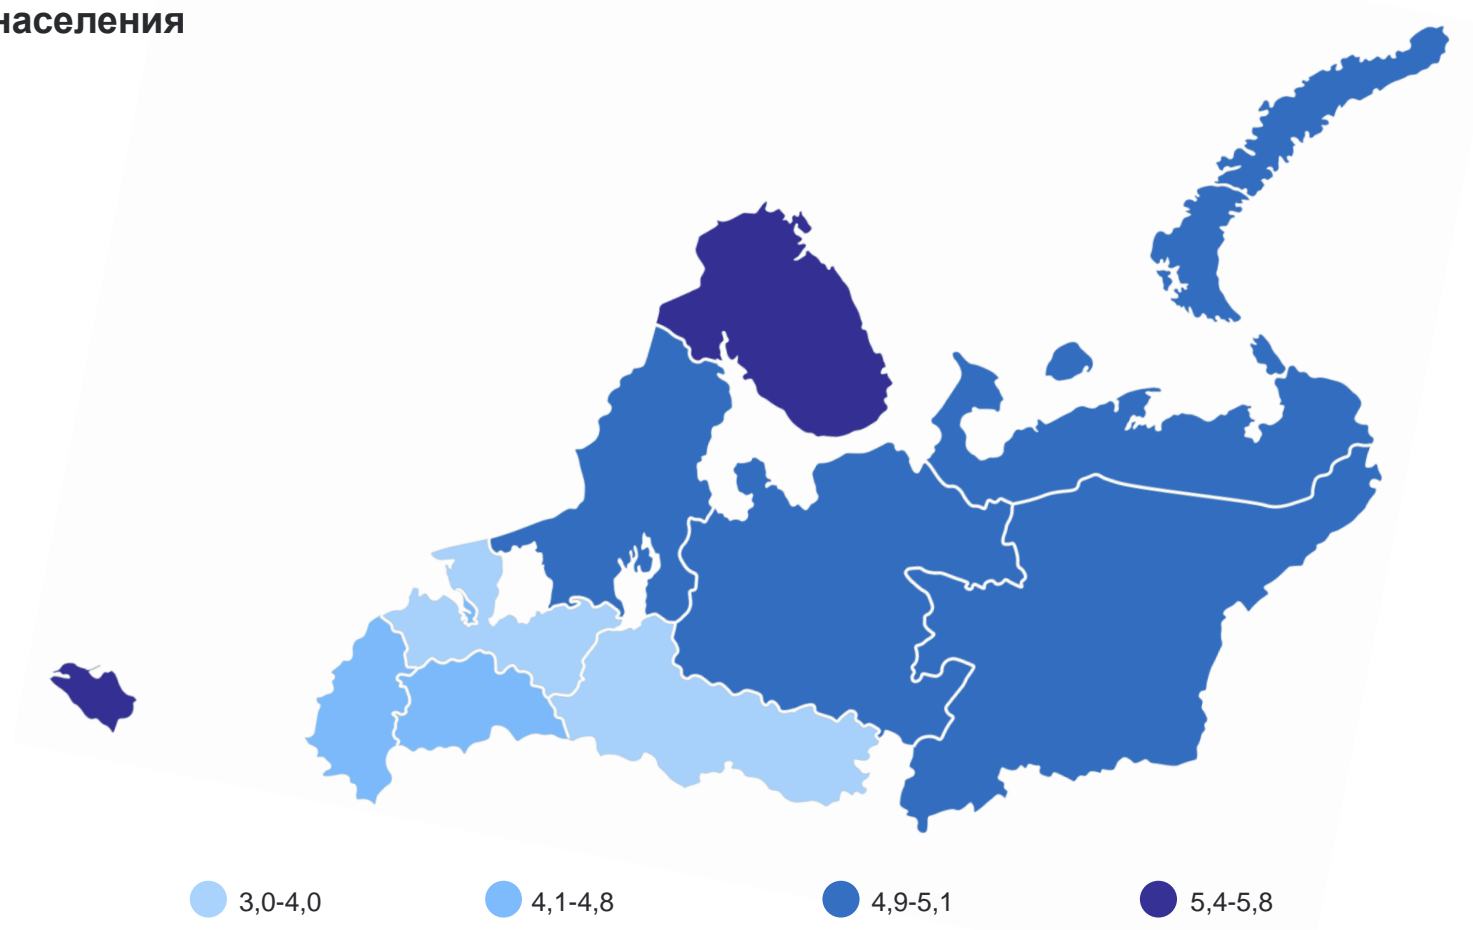

3

субъекта
значение коэффициента
меньше, чем
по Республике Коми

7

субъектов
значение коэффициента
больше, чем
по Республике Коми

*Без Ненецкого автономного округа.

ЧИСЛО ЗАРЕГИСТРИРОВАННЫХ РАЗВОДОВ В РЕСПУБЛИКЕ КОМИ

*Без Ненецкого автономного округа.

5

5 субъектов
значение коэффициента
больше, чем
по Республике Коми

5

5 субъектов
значение коэффициента
меньше, чем
по Республике Коми

НА 1 000 БРАКОВ ПРИХОДИТСЯ РАЗВОДОВ

январь – июнь 2024 г.