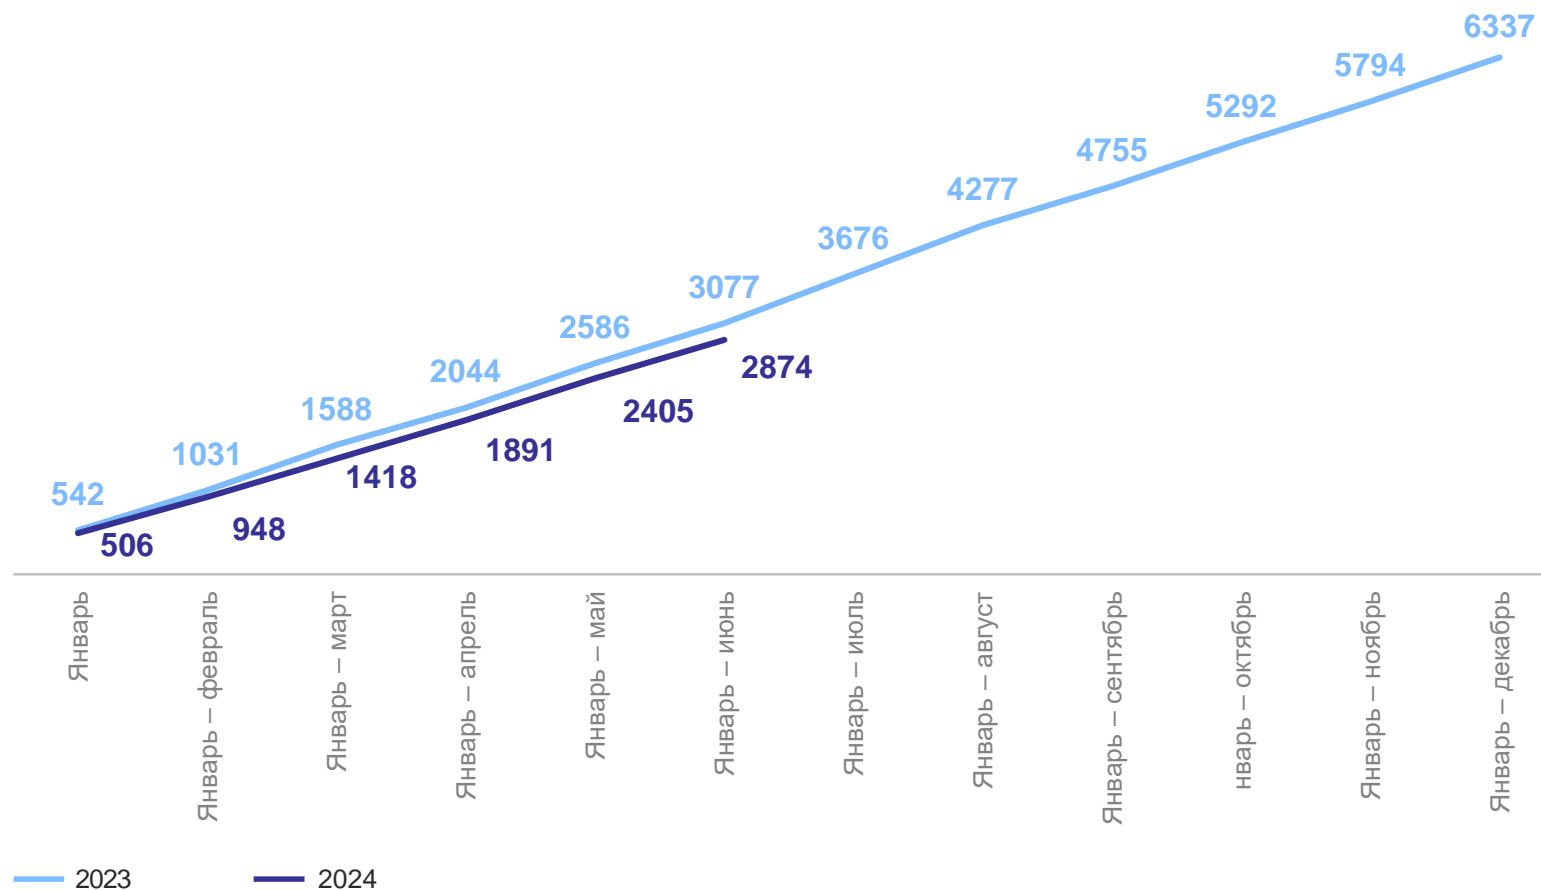

ЧИСЛО ЗАРЕГИСТРИРОВАННЫХ РОДИВШИХСЯ В РЕСПУБЛИКЕ КОМИ

человек

КОМИСТАТ

Изменение

январь – июнь 2024 г.
к январю – июню 2023 г.

93,4%