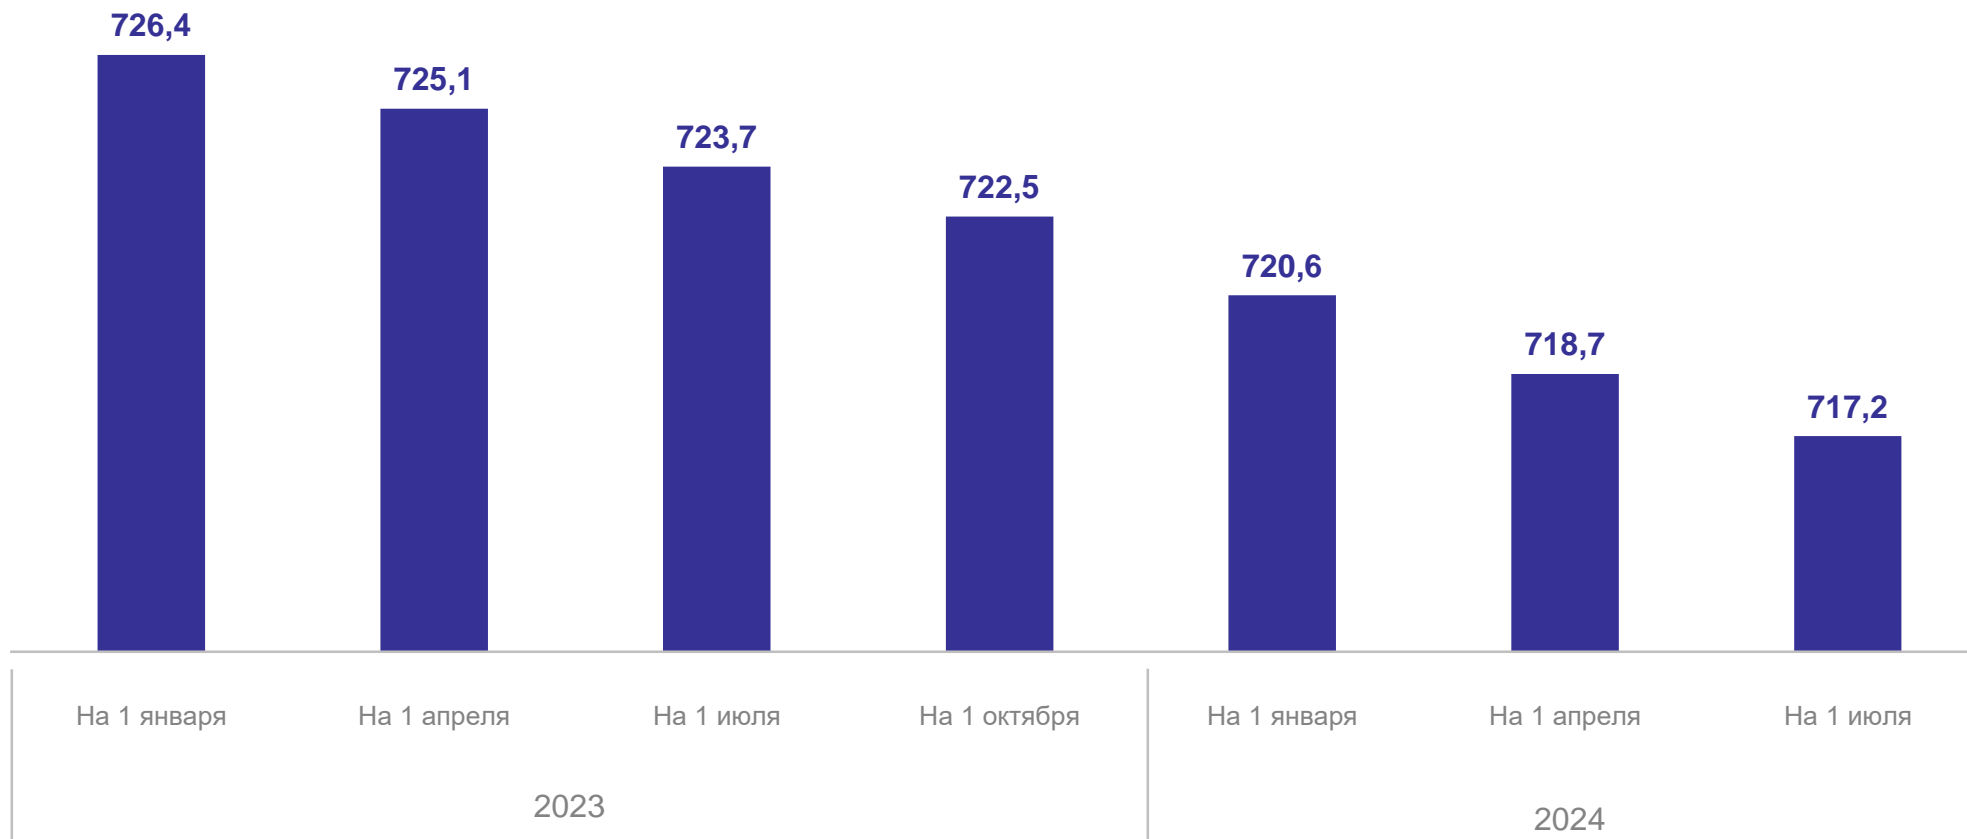

ЧИСЛЕННОСТЬ НАСЕЛЕНИЯ РЕСПУБЛИКИ КОМИ

оценка, тысяч человек

КОМИСТАТ