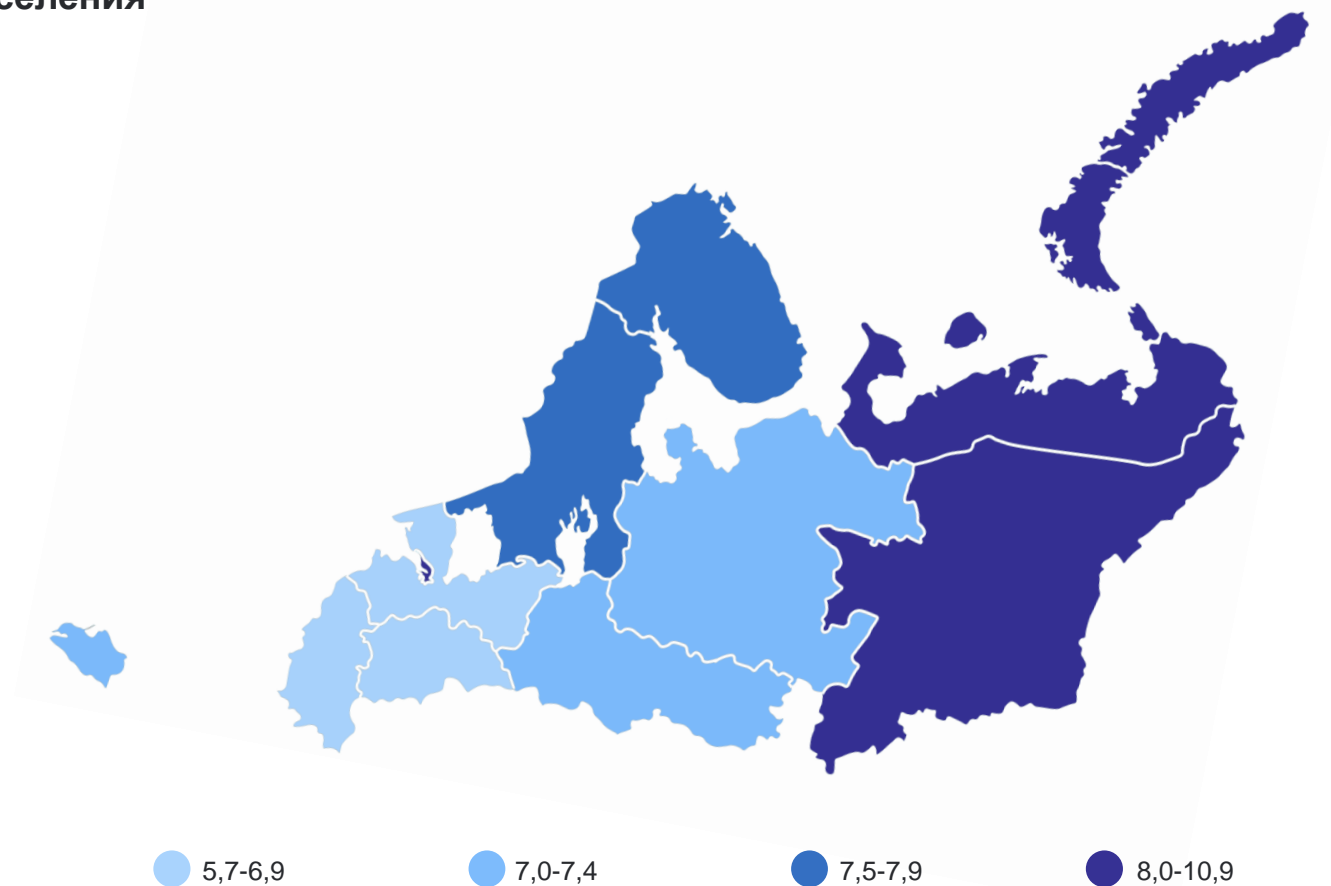

январь – июнь 2024 г., на 1 000 человек населения

КОМИСТАТ

8 субъектов
значение коэффициента
меньше, чем
по Республике Коми

2 субъекта
значение коэффициента
больше, чем
по Республике Коми

*Без Ненецкого автономного округа.