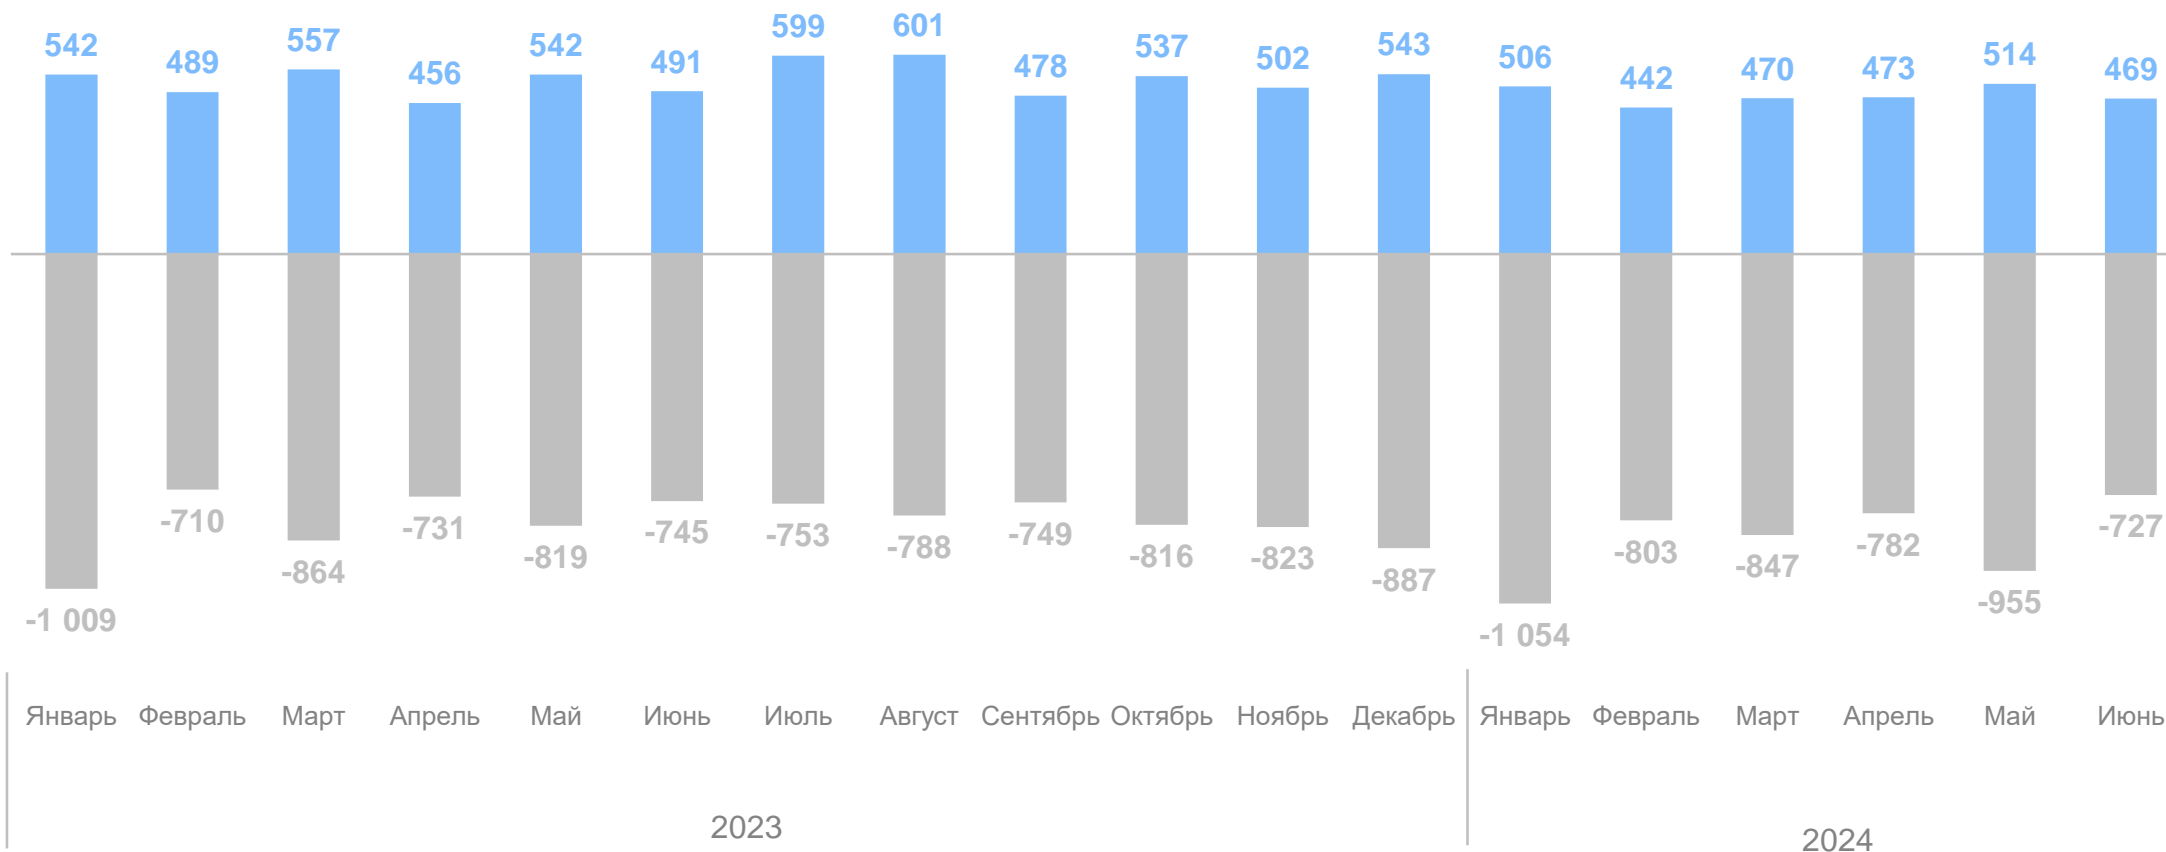

99,5%

ЧИСЛЕННОСТЬ НАСЕЛЕНИЯ РЕСПУБЛИКИ КОМИ

оценка, тысяч человек

КОМИСТАТ

ЕСТЕСТВЕННОЕ ДВИЖЕНИЕ НАСЕЛЕНИЯ В РЕСПУБЛИКЕ КОМИ

КОМИСТАТ

человек

● Число зарегистрированных родившихся