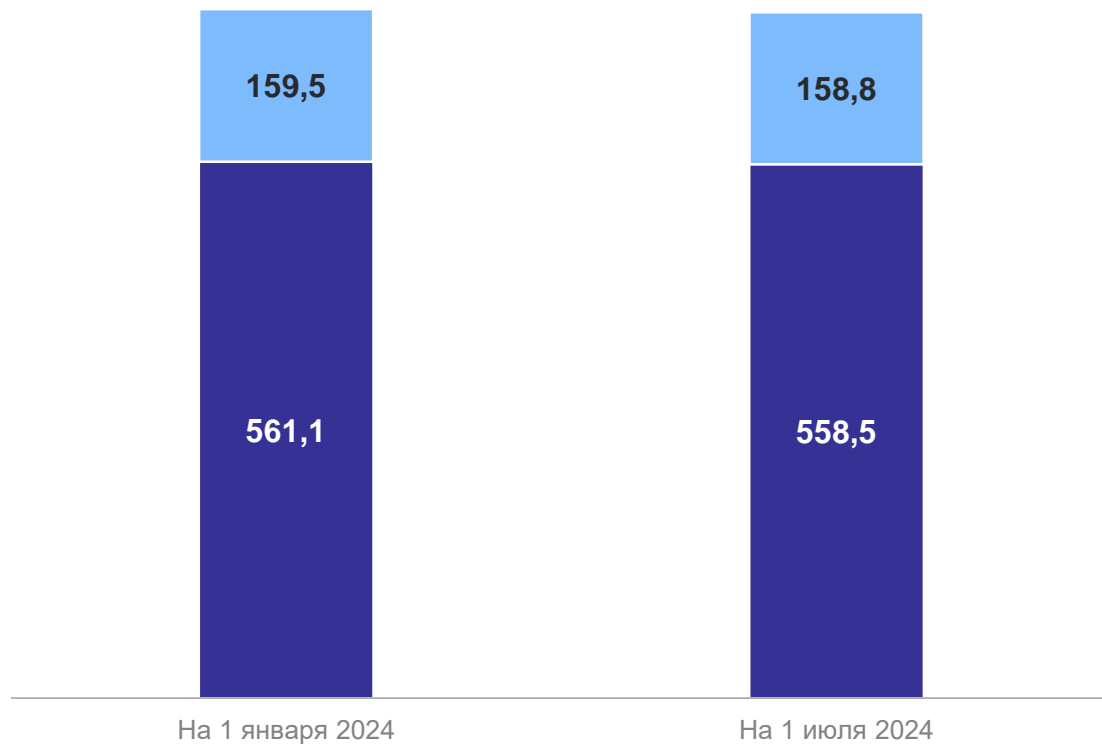

ТЕРРИТОРИАЛЬНЫЙ ОРГАН
ФЕДЕРАЛЬНОЙ СЛУЖБЫ
ГОСУДАРСТВЕННОЙ СТАТИСТИКИ
ПО РЕСПУБЛИКЕ КОМИ

О ДЕМОГРАФИЧЕСКОЙ СИТУАЦИИ

январь – июнь 2024 года

СОДЕРЖАНИЕ

Оценка численности населения	3
Естественное движение населения	5
Рождаемость	6
Браки	8
Разводы	10

ЧИСЛЕННОСТЬ НАСЕЛЕНИЯ РЕСПУБЛИКИ КОМИ

оценка, тысяч человек

КОМИСТАТ

● Городское население ● Сельское население

На 1 июля 2024 г.

717,2 тыс. человек

Изменение за январь – июнь 2024 г.

- 3,4 тыс. человек